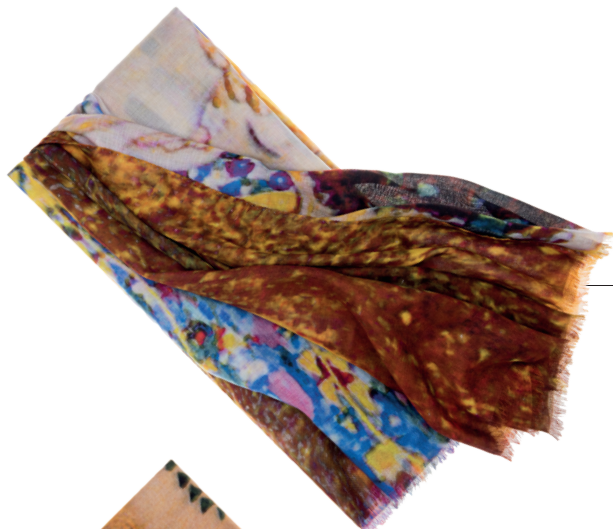

ARCIERI

V9A
VESTI L'ARTE

cod. **AR001** • **115,00** euro
"IL BACIO" DI KLIMT

Vesti L'Arte. Un foulard in Modal con la rappresentazione di un meraviglioso quadro di Klimt, "il Bacio". Può essere indossato come un foulard o come una sciarpa. L'idea è quella di poter indossare l'arte, non solo ammirarla. Realizzato interamente in Italia da Vesti L'Arte.
Dimensioni: 110x150 cm.

V9A
VESTI L'ARTE

cod. **AR001** • **115,00** euro
"BISCE D'ACQUA" DI KLIMT

Vesti L'Arte. Un foulard in Modal con la rappresentazione di un meraviglioso quadro di Klimt, "Bisce D'acqua". Può essere indossato come un foulard o come una sciarpa. L'idea è quella di poter indossare l'arte, non solo ammirarla. Realizzato interamente in Italia da Vesti L'Arte.
Dimensioni: 110x150 cm.

V9A
VESTI L'ARTE

cod. **AR001** • **115,00** euro
"NINFEE" DI MONET

Vesti L'Arte. Un foulard in Modal con la rappresentazione di un meraviglioso quadro di Monèt "Ninfee". Può essere indossato come un foulard o come una sciarpa. L'idea è quella di poter indossare l'arte, non solo ammirarla. Realizzato interamente in Italia da Vesti L'Arte.
Dimensioni: 110x150 cm.

V9A
VESTI L'ARTE

cod. **AR001** • **115,00** euro
"NOTTE STELLATA" DI VAN GOGH

Vesti L'Arte. Un foulard in Modal con la rappresentazione di un meraviglioso quadro di Van Gogh, "Notte Stellata". Può essere indossato come un foulard o come una sciarpa. L'idea è quella di poter indossare l'arte, non solo ammirarla. Realizzato interamente in Italia da Vesti L'Arte.
Dimensioni: 110x150 cm.