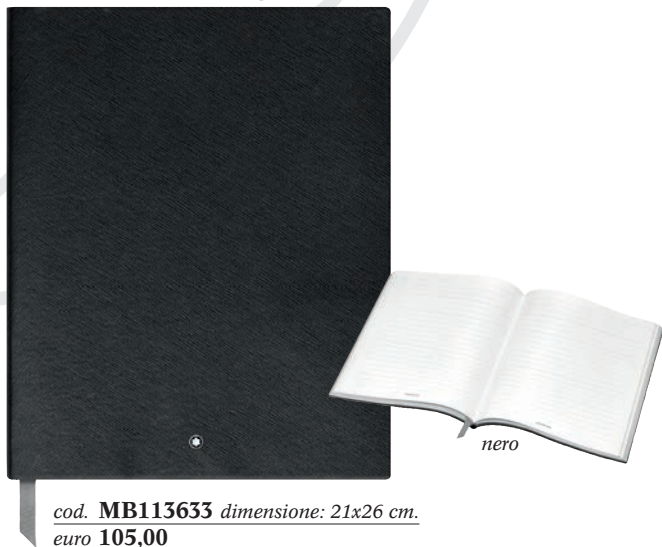

Cancelleria di lusso

Copertine in pelle saffiano, nera • Carta di alta qualità con filigrana Montblanc • Carta con labbratura argentè
Segnalibro in tessuto gros-grain grigio • Stella bianca Montblanc • Fascettatura di garanzia in carta • Personalizzabile con logo a secco

Blocco note versione righe "149"