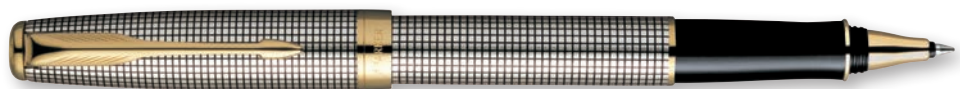

Sonnet argento massiccio Ciselé ROLLER
 cod. **PA0703710** € **326,00**

Sonnet Sterling argento SFERA
 cod. **PA0912520** € **267,00**

Sonnet dark grey CT SFERA
 cod. **PA0912420** € **122,00**

Sonnet stainl. steel GT SFERA
 cod. **PA0282220** € **80,00**