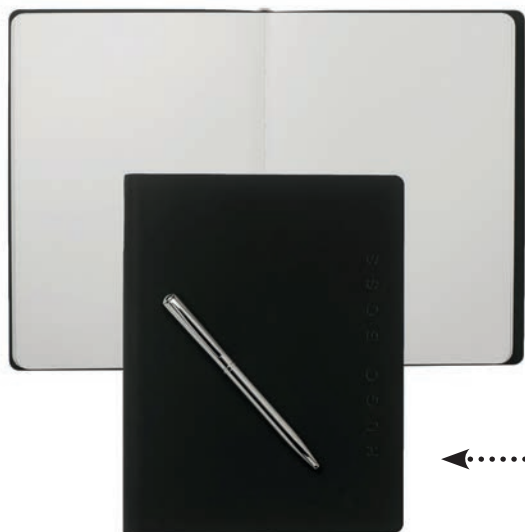

ADVANCE Note pad A6
Blocchetto appunti formato A6
cod. HU7051K Grigio chiaro • € 20,00
cod. HU7051J Grigio scuro • € 20,00
cod. HU7051N Blu scuro • € 20,00

HUGO BOSS

Grigio scuro

ADVANCE FABRIC
Penna sfera a rotazione
cod. HU7054J € 79,00

Grigio chiaro

ADVANCE FABRIC
Penna sfera a rotazione
cod. HU7054K € 85,00

Blu

ADVANCE FABRIC
Penna sfera a rotazione
cod. HU7054N € 79,00

LOOP

La collezione di ombrelli Hugo Boss, protagonista nel photo shooting della collezione invernale, sono ombrelli di alta qualità realizzati con sistema anti vento, struttura rifinita in fiber-glass ed una leggera fantasia, tipica della collezione grid, che dona eleganza e stile agli ombrelli della collezione Hugo Boss.

LOOP Folder A6 + Pen
Blocchetto appunti nero formato A6
+ Penna
cod. HU6072 • € 99,00

LOOP Folder A5 + Pen
Blocchetto appunti nero formato A5
+ Penna
cod. HU6071 • € 135,00

HU6331N

HU6331J

LOOP Umbrella
Ombrello pocket ø 104 cm.
cod. HU6331N Blu scuro • € 85,00
cod. HU6331J Grigio scuro • € 85,00