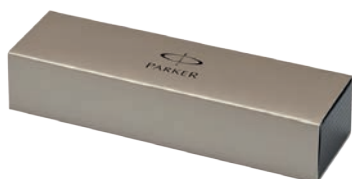

I.M. MetalPremium

I.M. Premium Cromo lucido Black ROLLER
cod. **PA0932120** € **53,00**

I.M. Premium Cromo lucido Cesellato ROLLER
cod. **PA0908650** € **53,00**

I.M. Premium Cromo lucido Cesellato SFERA
cod. **PA0908660** € **42,00**

I.M. Premium Gun Metal Cesellata SFERA
cod. **PA0908710** € **42,00**

I.M. Metal NEW

I.M. Light White CT ROLLER
cod. **PA1931674** € **36,75**

I.M. Light White CT SFERA
cod. **PA1931675** € **26,25**