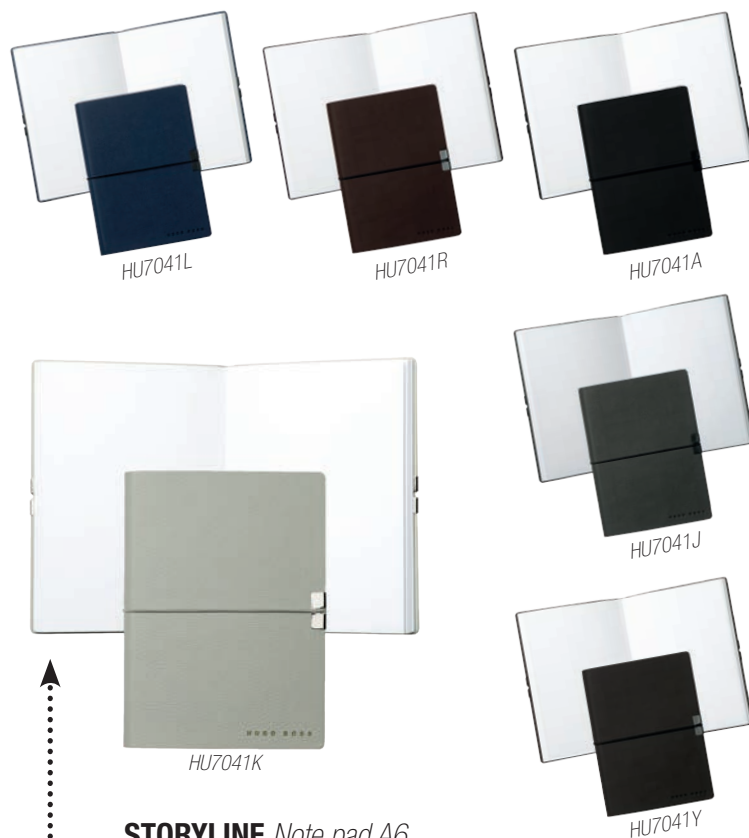

STORYLINE Note pad A6
Blocchetto appunti formato A6

cod. HU7041R	Bordeaux	• € 19,00	cod. HU7041J	Grigio scuro	• € 19,00
cod. HU7041L	Blu	• € 19,00	cod. HU7041K	Grigio chiaro	• € 19,00
cod. HU7041A	Nero	• € 19,00	cod. HU7041Y	Marrone	• € 19,00