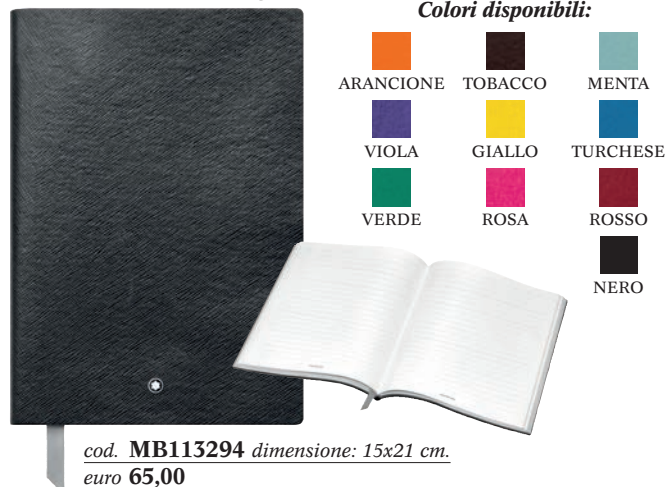

Blocco note versione righe "146"