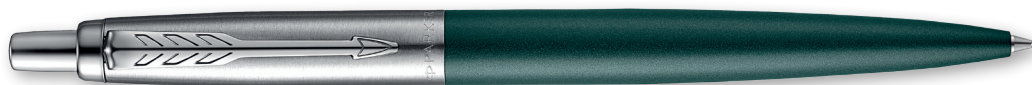

Jotter XL

* disponibili da novembre

Jotter XL nera SFERA
 cod.PA2068358  € 27,50

Jotter XL blu SFERA
 cod.PA2068359 € 27,50

Jotter XL verde SFERA
 cod.PA2068511 € 27,50

Jotter XL grigia SFERA
 cod.PA2068360 € 27,50