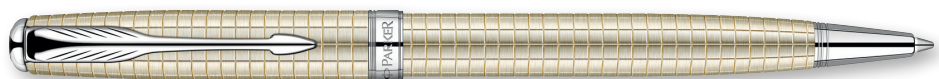

Sonnet argento massiccio Ciselé ROLLER
 cod. **PA0703710** € **326,00**

Sonnet Sterling argento SFERA
 cod. **PA0912520** € **267,00**

Sonnet dark grey CT SFERA
 cod. **PA0912420** € **122,00**

Sonnet stainl. steel GT SFERA
 cod. **PA0282220** € **80,00**