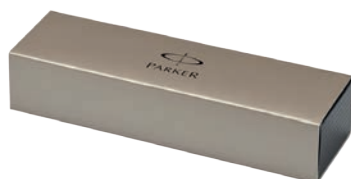

I.M. Metal

I.M. Metal Black GT ROLLER
cod. **PA1931659** € **36,75**

I.M. Metal Black GT SFERA
cod. **PA0736830** € **26,25**

I.M. Metal Black CT ROLLER
cod. **PA1931658** € **36,75**

I.M. Metal Black CT SFERA
cod. **PA0856430** € **26,25**

I.M. Metal Brushed Metal GT SFERA
cod. **PA0856480** € **26,25**

I.M. Metal Brushed Metal CT SFERA
cod. **PA0856470** € **26,25**

I.M. Metal Blu CT SFERA
cod. **PA0856460** € **26,25**

Jotter NEW

Jotter Premium Acciaio Diagonal CT SFERA
cod. **PA1953197** € **27,25**

Jotter Premium Oxford Grey Pinstripe CT SFERA
cod. **PA1953199** € **27,25**