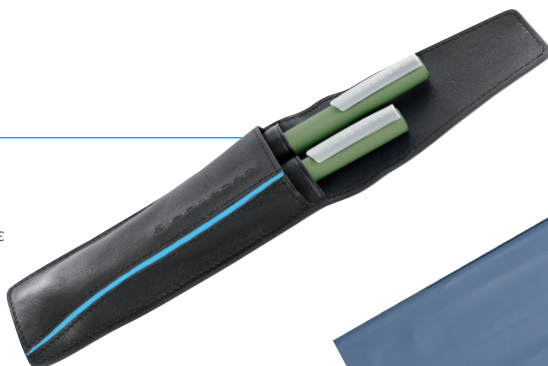

P3 - STATIONERY

PQWR2730P3

€ 105,00

Kit sfera + portamine alluminio con astuccio in pelle

CANNA DI FUCILE
BRONZO
VERDE
AZZURRO