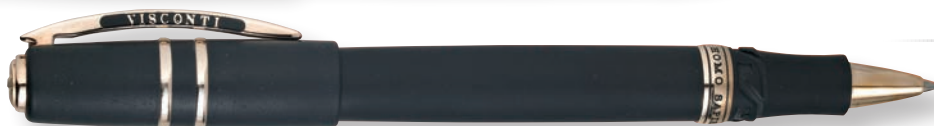

cod. VI46602 € 580,00
Stilo Bronze