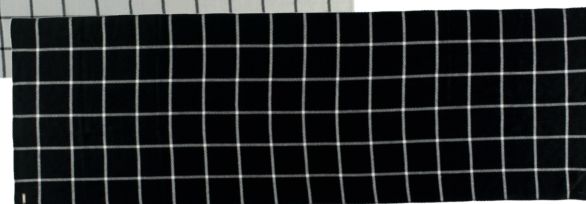

UN6172
€ 99,00

Collezione "Lapo" di UNGARO. Portafoglio donna realizzato in pelle con tre colori diversi in contrasto. 12 scomparti per carte, 2 scomparti per banconote e tasca con chiusura a zip. Confezionato in elegante scatola regalo Ungaro. Dim. 19x10,5x1,5 cm.

UN002
€ 121,00

Porta passaporto Ungaro, realizzato in morbida pelle opaca a grana fine. Una striscia di tessuto tweed grigio inserita nell'angolo in basso a destra, per dare un look couture. Pratico e completo, diversi compartimenti per carte di credito, carte mille miglia, banconote e un comparto con chiusura a zip per monete e altro. Confezionato in scatola regalo Ungaro. Dim. 11x15x2,5 cm.

UN758
€ 77,50

Cintura uomo "Elio Black" realizzata in pelle con fibbia classica. Confezionata in elegante scatola regalo Ungaro. Dim. 125x3,3 cm.

UN747N
UN747R
UN747J
€ 51,00

Cravatta in seta. Confezionata in elegante scatola regalo Ungaro. Dim. 150x7 cm.

UN003
€ 79,00

Sciarpa in 100% lana della collezione "Aurelia" di Ungaro. Morbida e calda con un design elegante. Confezionato in scatola regalo Ungaro. Dimensioni 180x60 cm.

Nero