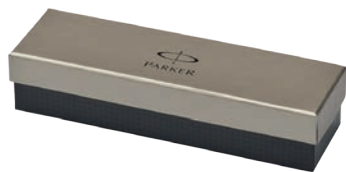

Jotter

Jotter acciaio satinato SFERA
cod.PA0275350 € 17,80

Jotter acciaio satinato P/MINA
cod.PA0275340 € 17,80

Jotter rossa SFERA
cod.PA0274840 € 13,60

Jotter nera SFERA
cod.PA0274920 € 13,60

Jotter blu SFERA
cod.PA0274890 € 13,60

Jotter bianca SFERA
cod.PA0274850 € 13,60

Jotter bianca P/MINA
cod.PA0275020 € 13,60

Jotter rossa trasparente SFERA
cod.PA44864772 € 13,60

Jotter XL

* disponibili da novembre

Jotter XL nera SFERA
cod.PA2068358 € 27,50