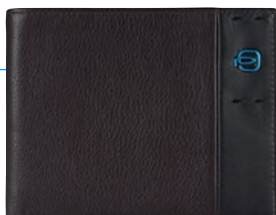

PQCA3111P15

€ 295,00

Messenger porta PC espandibile
cm. 41,5x29x12

 MARRONE
 NERO

PQPU1241P15

€ 80,00

Portafoglio uomo in pelle
con 12 scomparti
cm. 13x10x1,5

 BLU NOTTE
 NERO