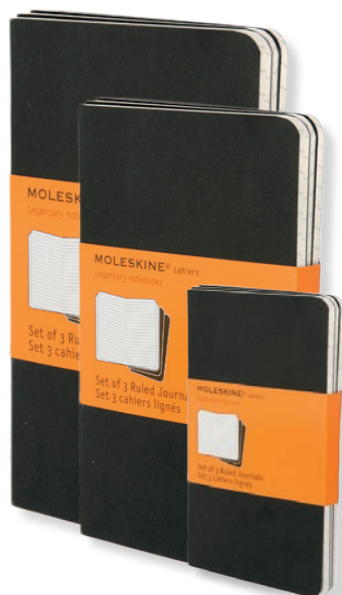

QUADERNI (SET 3 PEZZI)

MK311 *pocket* € 6,90

Set 3 quaderni con copertina in cartoncino nero e cucitura a vista sulla costa.
64 pagine a righe e tasca sul retro.
Ultimi 16 fogli staccabili.
Dimensioni: 9 x 14 cm.

MK316 *large* € 11,90

Set 3 quaderni con copertina in cartoncino nero e cucitura a vista sulla costa.
80 pagine a righe e tasca sul retro.
Ultimi 16 fogli staccabili.
Dimensioni: 13x21 cm.

MK321 *xlarge* € 15,90

Set 3 quaderni con copertina in cartoncino nero e cucitura a vista sulla costa.
120 pagine a righe e tasca sul retro.
Ultimi 16 fogli staccabili.
Dimensioni: 19x25 cm.