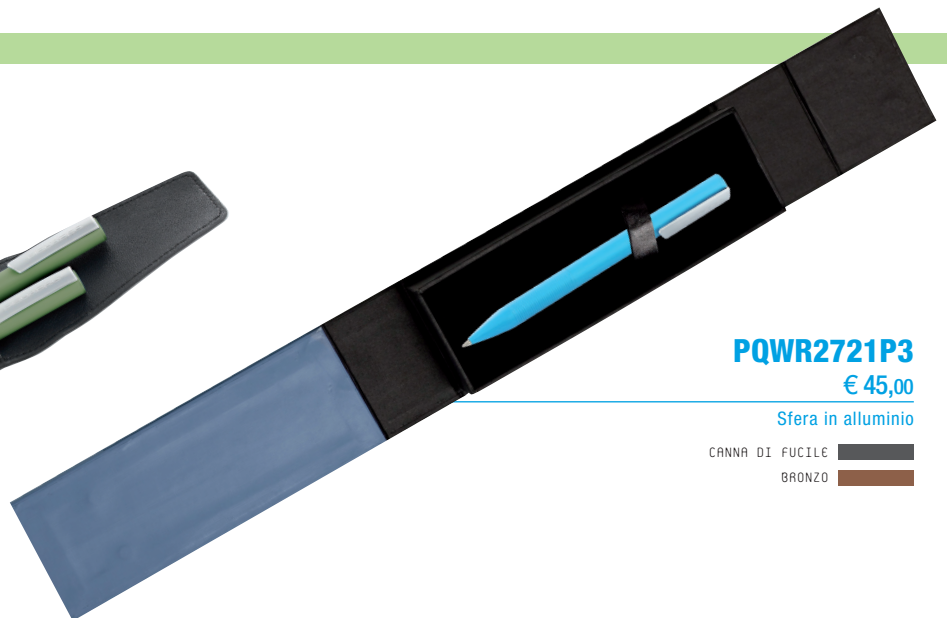

CANNA DI FUCILE
BRONZO
VERDE
AZZURRO

PQWR2721P3

€ 45,00

Sfera in alluminio

CANNA DI FUCILE
BRONZO

PQ - PQ7 **in esaurimento*

PQCA1425PQ

€ 371,00