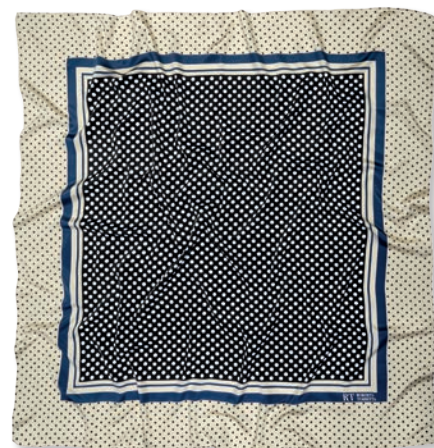

ROBERTO TORRETTA

TR8241
MEDITERANEAN GARDEN
Elegante foulard in poliestere.
Dim. 120 x120 cm.
39,00 euro

TR8242
GEOMETRICAL LABYRINTH
Elegante foulard in poliestere.
Dim. 120 x120 cm.
39,00 euro

TR8243
STAR WINDOW
Elegante foulard in poliestere.
Dim. 120 x120 cm.
39,00 euro