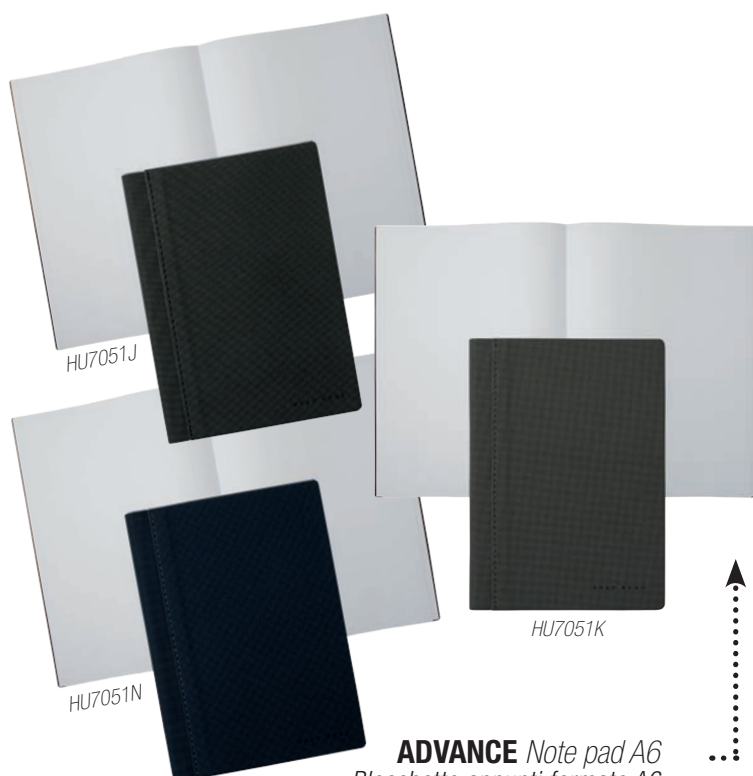

ADVANCE Conference Folder A5
Portablocco formato A5 Grigio scuro
cod. HU7052J • € 119,00

ADVANCE Conference Folder A5
Portablocco formato A5 Grigio chiaro
cod. HU7052K • € 119,00

ADVANCE Note pad A5
Blocchetto appunti formato A5 Grigio scuro
cod. HU705J • € 29,00