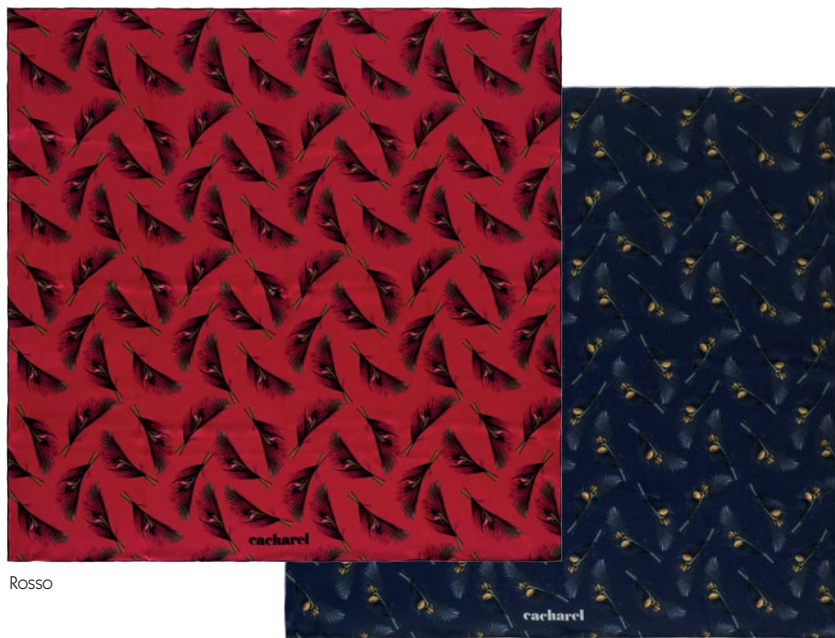

Rosso

Blu Navy

CH836

€ 113,00

Foulard della collezione "Victoire" di Cacharel.
Interamente realizzato in seta.
Caratteristico il design della casa di moda parigina.
Confezione regalo Cacharel bianca.
Dimensioni: 90x90 cm.

CH736P • CH736N • CH736Q

€ 59,00

Sciarpa di seta "Hirondelle" di CACHAREL.
Dimensioni: 65x65 cm.
Confezionato in scatola regalo Cacharel.