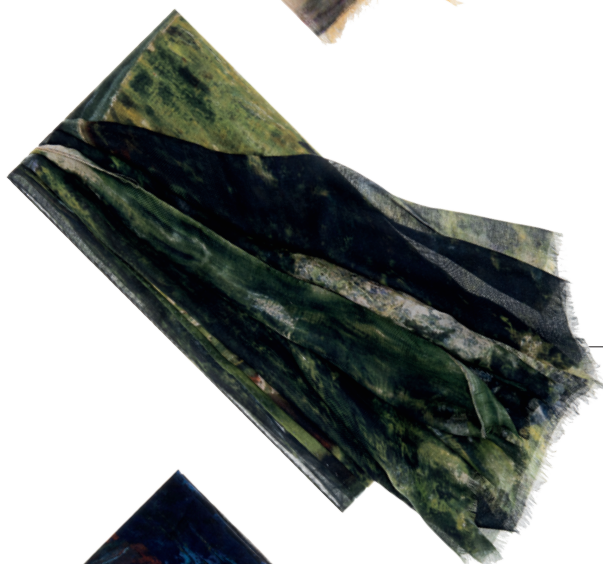

V9A
VESTI L'ARTE

cod. **AR001** • **115,00** euro
"BISCE D'ACQUA" DI KLIMT

Vesti L'Arte. Un foulard in Modal con la rappresentazione di un meraviglioso quadro di Klimt, "Bisce D'acqua". Può essere indossato come un foulard o come una sciarpa. L'idea è quella di poter indossare l'arte, non solo ammirarla. Realizzato interamente in Italia da Vesti L'Arte.
Dimensioni: 110x150 cm.