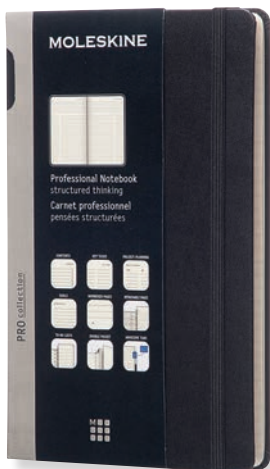

TACCUINI PROFESSIONALI
GAMMA RINNOVATA

MK3HBK € 19,90

Copertina rigida, per una comoda esperienza di scrittura anche senza superficie di appoggio, angoli arrotondati, chiusura elastica, layout esclusivo dedicato alle annotazioni professionali, pagine iniziali dedicate a: Contenuti, Attività fondamentali, Pianificazione progetti, Obiettivi personali e di gruppo, pagine numerate, pagine staccabili ed Elenco delle cose da fare, carta color avorio senza cloro, tasca interna espandibile con patella aggiuntiva dello stesso colore del taccuino, etichetta "in case of loss" stampata nel risguardo, nastrino segnalibro dello stesso colore del taccuino, fascetta riutilizzabile stampata con contenuti aggiuntivi sul retro, apertura a 180°, adesivi segnalibro inclusi in ciascun taccuino.

Dimensioni: 13 x 21 cm. - Peso della carta: 70 g/m²