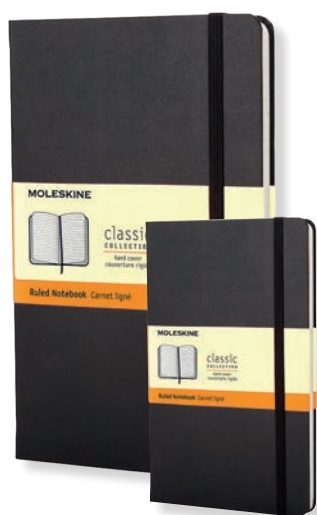

Dim. 26,5x13,7x8 cm.

SMART WRITING SET COMPATIBILE ANDROID & IOS

MK042 € 229,00

Osserva le tue idee mentre scivolano dalla pagina e si sviluppano sullo schermo. Lo Smart Writing Set, parte integrante dello Smart Writing System, è un pacchetto di avvio che comprende un Paper Tablet (13x21 cm.) con layout micropuntinato, smartpen Pen+ e la app Moleskine Notes: tutto quello che ti serve per aggiungere tutti i vantaggi della creatività digitale ai tuoi appunti e schizzi a mano libera. Grazie alla tecnologia Ncoded, Pen+ riconosce il punto esatto in cui si trova sul Paper Tablet e cattura ogni singolo tratto di penna mentre tu fissi i tuoi pensieri su carta. La app Moleskine Notes trasferisce parole e disegni dalla pagina allo schermo in tempo reale e con assoluta precisione, in modo che tu possa digitalizzare i testi e modificare, organizzare, condividere e dare vita alle tue idee. Lo Smart Writing Set è compatibile con tutti gli altri Paper Tablet di Moleskine e con l'agenda Smart Diary/Planner. Metti maggior creatività e flessibilità in note, schizzi e pianificazione delle tue attività aggiungendo layout, dimensioni e formati di pagina diversi. Windows 10: l'applicazione è disponibile solo in inglese.

MK025 € 29,90

Taccuino per articolo MK042 - Dimensioni: 13x21 cm.

TACCUINO CLASSICO CON COPERTINA RIGIDA

MK710 *pocket* € 12,90

Taccuino classico con copertina rigida nera, rilegato. 192 pagine a righe, chiusura ad elastico, nastrino segnalibro, tasca interna. Carta senza cloro. Dimensioni: 9x14 cm.