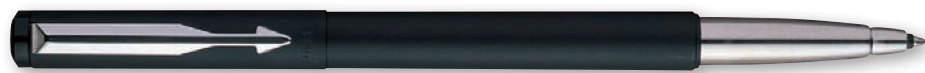

Vector nera ROLLER
cod.PA0279680 € 14,90