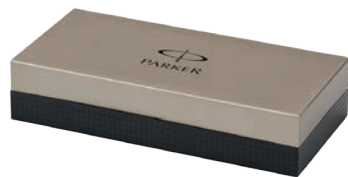

Sonnet

Sonnet lacca nera GT STILOGRAFICA
cod. **PA0808710** € **160,00**

Sonnet lacca nera GT SFERA
cod. **PA0808730** € **101,00**

Sonnet lacca nera CT STILOGRAFICA
cod. **PA0808810** € **160,00**

Sonnet lacca nera CT ROLLER
cod. **PA0808820** € **128,00**

Sonnet lacca nera CT SFERA
cod. **PA0808830** € **101,00**

Sonnet lacca rossa GT SFERA
cod. **PA1859472** € **101,00**

Sonnet matte black GT SFERA
cod. **PA0281970** € **101,00**

Sonnet matte black GT ROLLER
cod. **PA0817970** € **123,00**

Sonnet matte black CT SFERA
cod. **PA0282110** € **101,00**

Sonnet matte black CT ROLLER
cod. **PA0282030** € **123,00**